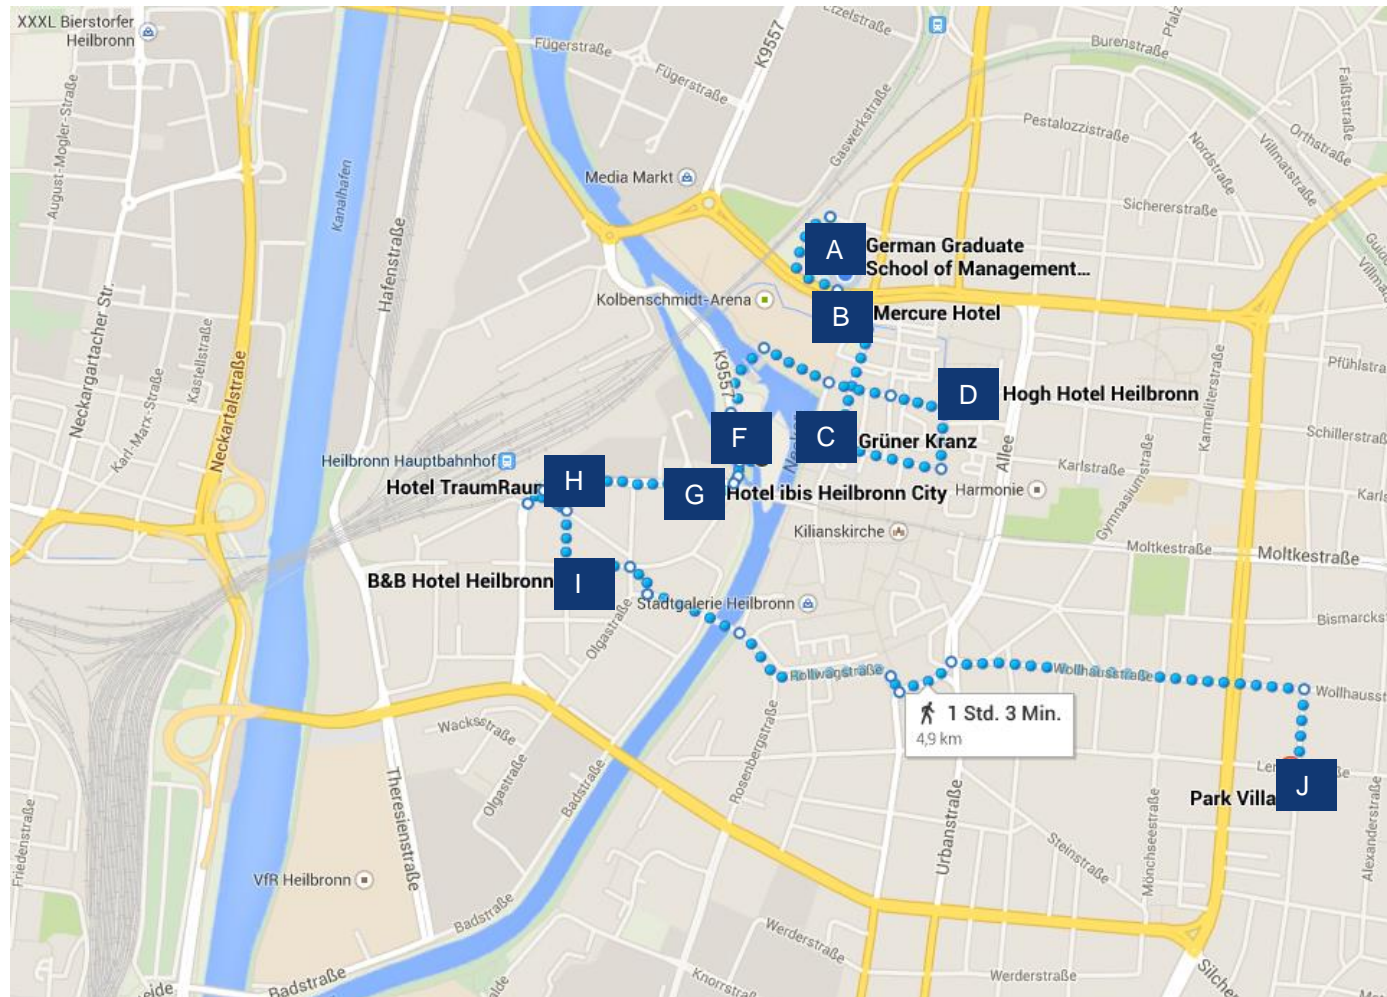

## Hotelübersicht für Heilbronn

- A** German Graduate School of Management and Law  
 Bildungscampus 2  
 GPS: Dammstraße 1  
 74076 Heilbronn  
 Tel.: +497131 645636-0  
 www.ggs.de
- B** Mercure Hotel Heilbronn  
 Direkt gegenüber der GGS (nur 110 m entfernt)
- C** Hotel Restaurant Grüner Kranz
- D** Hogh Hotel Heilbronn
- F** insel Hotel Heilbronn
- G** Hotel IBIS Heilbronn
- H** Hotel Traum-Raum
- I** B&B Hotel
- J** Privat Hotel Park Villa